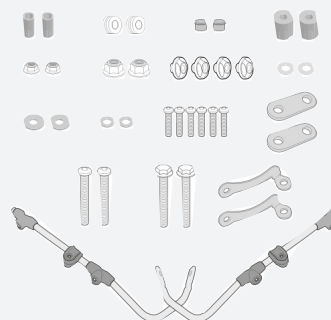

GIVI

KYMCO

KYMCO LIKE 50 / 125 / 150

Vetro trasparente

87,00 €

Attacco specifico

64,00 €

Valigia top case
da 30 lt