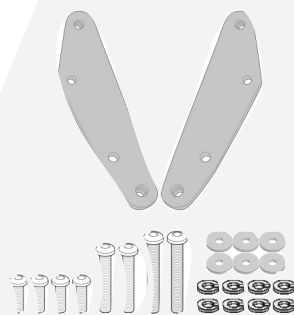

GIVI**KYMCO**

KYMCO DOWNTOWN 350 GT

**Vetro****170,63 €****Attacco specifico****37,00 €****Attacco posteriore****144,50 €****Valigia top case
da 45 lt****165,00 €****Schienalino****35,00 €**