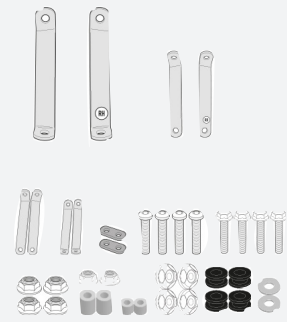

KYMCO AGILITY S 125

Vetro	84,00 €	Attacco specifico	49,00 €
-------	---------	-------------------	---------