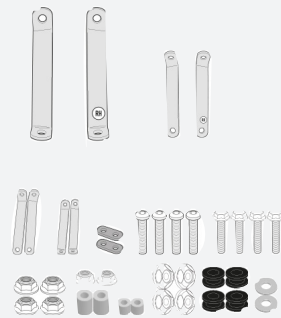

GIVI

KYMCO

KYMCO AGILITY R16

Vetro

84,00 €

Attacco specifico

49,00 €