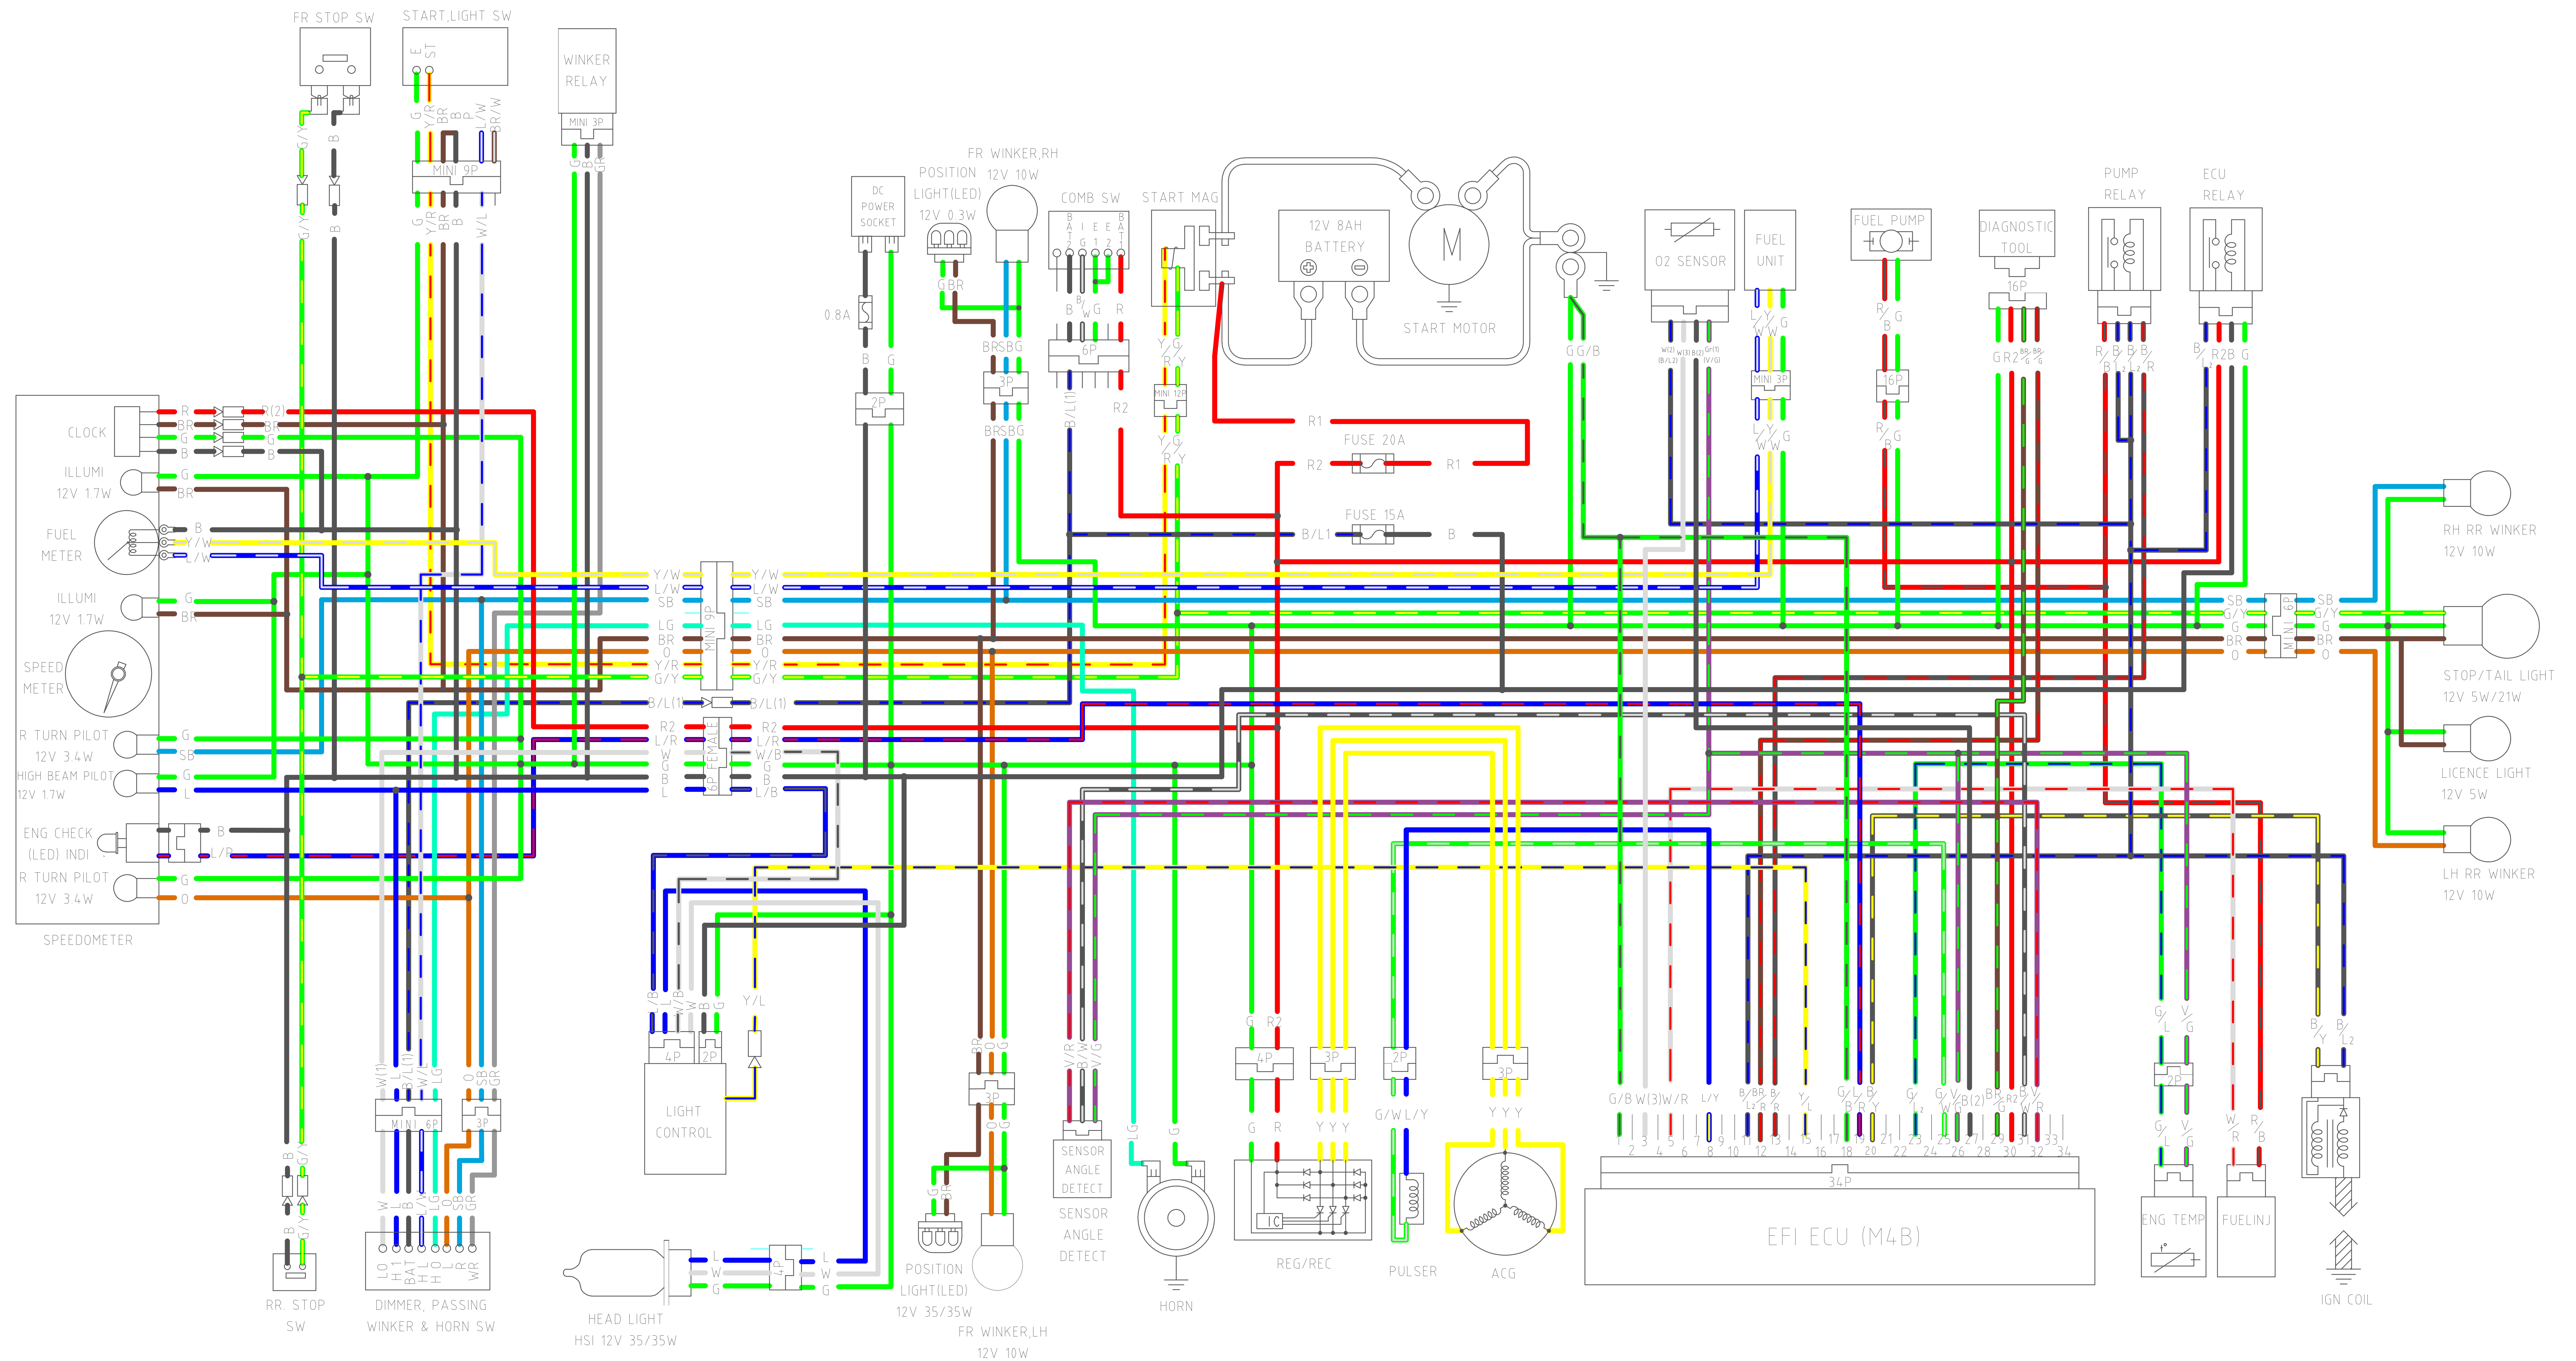

Agility 125 R16 PLUS EURO 5

	IG	E1.E2	BAT1	BAT2
ON	○	○	○	○
OFF	○	○	○	○
LOCK	○	○	○	○
CORD COLOR	B/W	G	R	B

	ST	E
FREE	○	○
PUSH	○	○
CORD COLOR	Y/R	G

	C1	HL	TL	PO	RE
OFF	○	○	○	○	○
N	○	○	○	○	○
P	○	○	○	○	○
N	○	○	○	○	○
H	○	○	○	○	○
CORD COLOR	Y	L/W	BR	BR/W	P

	WR	R	L
L	○	○	○
N	○	○	○
R	○	○	○
CORD COLOR	GR	SB	O

	HL	LO	HI	PASS
LO	○	○	○	○
(N)	○	○	○	○
HI	○	○	○	○
PUSH	○	○	○	○
CORD COLOR	L/W	W	L	B

	HO	BAT
FREE	○	○
PUSH	○	○
CORD COLOR	LG	B