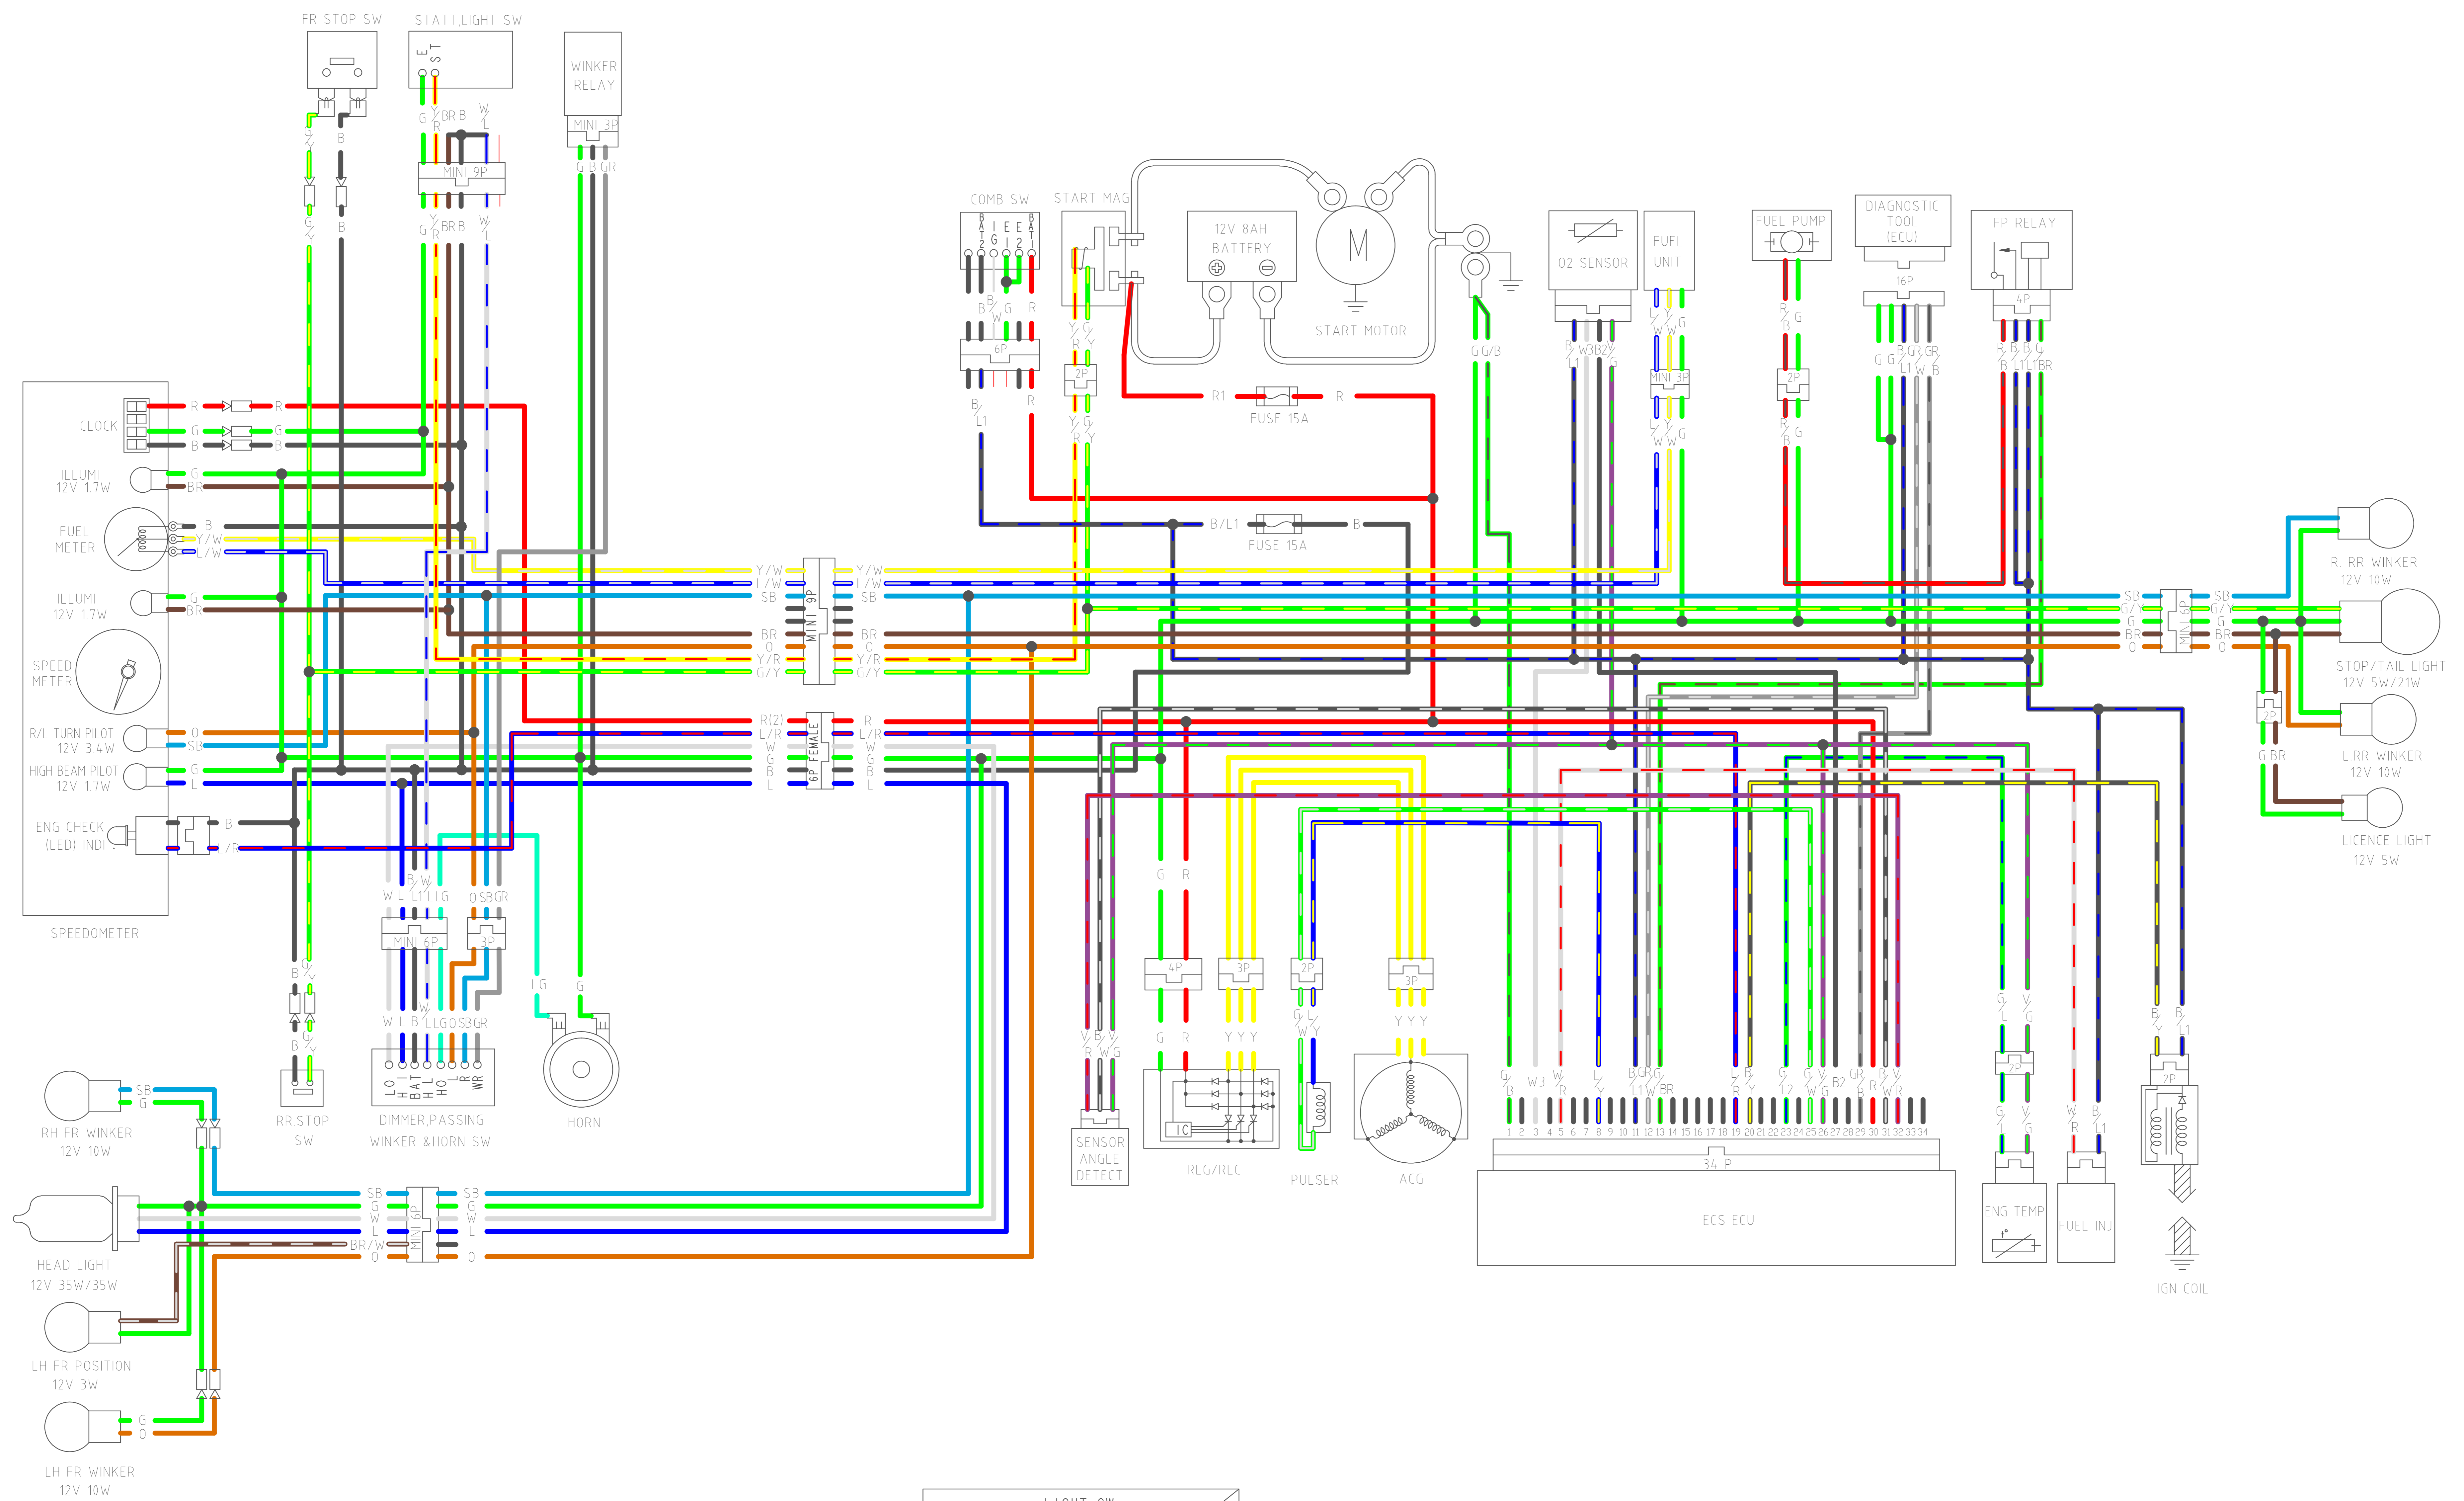

AGILITY CARRY 125 (E5) WIRING DIAGRAM

	IG	E1, E2	BAT1	BAT2
ON	○	○	○	○
OFF	○	○	○	○
LOCK	○	○		
CORD COLOR	B/W	G	R	B

	ST	E
FREE		
PUSH	○	○
CORD COLOR	Y/R	G

	LIGHT SW				
	C1	HL	TL	PO	RE
OFF	○				○
N	○		○	○	
P	○	○	○	○	
N	○	○	○		
H	○	○	○		
CORD COLOR	Y	L/W	BR	BR/W	P

	WR	R	L
L	○		○
N	○		
R	○	○	
CORD COLOR	GR	SB	O

	HL	LO	HI	PASS
LO	○	○		
(N)	○	○	○	
HI	○		○	
PUSH	○	○	○	○
CORD COLOR	L/W	W	L	B

	HO	BAT
FREE		
PUSH	○	○
CORD COLOR	LG	B